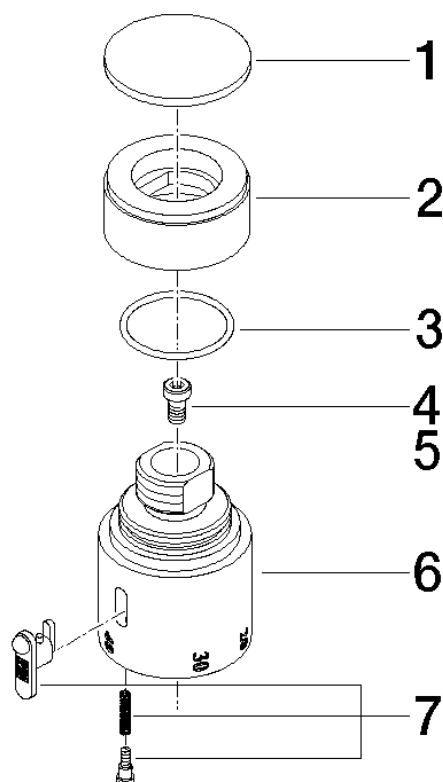

11 420 220

	Platinato spazzolato	11 420 220-06
	Cromato	11 420 220-00
	Platinato	11 420 220-08
	Ottone (Oro 23k)	11 420 220-09

Manopola graduata - Platinato spazzolato

MADISON

11 420 220

11 420 220

11 420 220

Parts for other finishes can be found here: Cromato

Elenco delle parti di ricambio

N.	Codice articolo	Denominazione	Quantità necessaria	Tempo di produzione
3	09 14 10 040 90	guarnizione	1	2
4	90 30 30 027 00 90	vite	1	2
5	09 30 33 004 90	vite	1	2
7	90 21 33 020 00 90	manopola	1	2